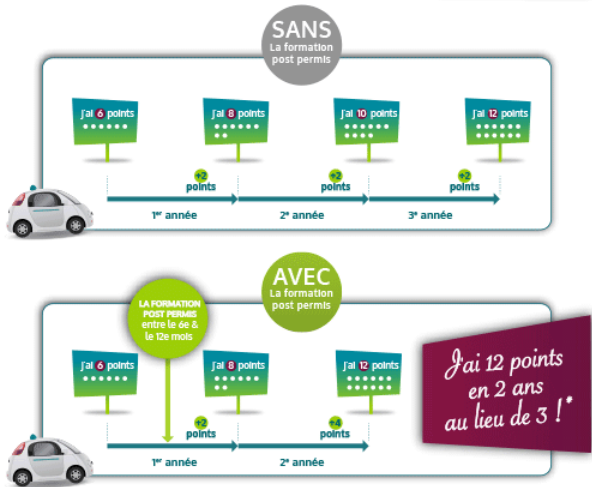

Sanction de la formation

Attestation de suivi de formation complémentaire transmise au Préfet du département du lieu de la formation dans un délai de 15 jours à compter de la fin de la formation.

Auto-Ecole Leclerc Mantes
 5 Avenue de La Division du Général Leclerc
 78200 Mantes-La-Jolie
 Tél : 01 34 97 96 49
 Mob : 06 49 84 82 28
 leclercconduitemantes@gmail.com

Raccourcir le délai pour acquérir ses 12 points :
 la formation post permis ! **A**

CAS N°1 : J'ai eu le permis en conduite traditionnelle

Raccourcir le délai pour acquérir ses 12 points :
 la formation post permis ! **CONDUITE ACCOMPAGNÉE**